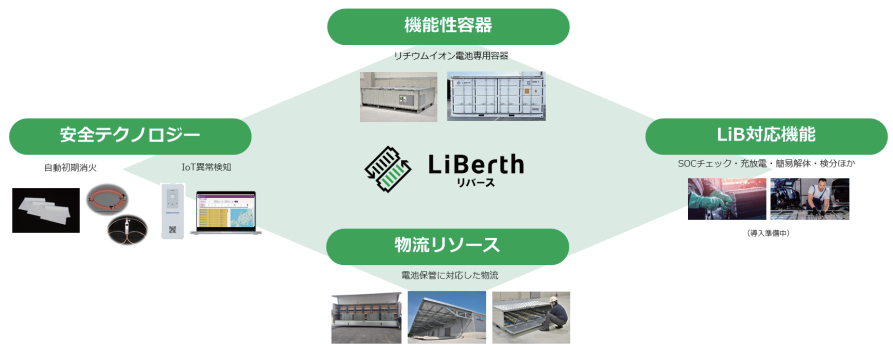

JR 宇都宮駅新幹線改札口

申込フォーム

見学会プログラム (各回共通)

Part 1

第一部：LiBerth 概要説明

Part 2

第二部：北関東ロジスティクスセンター施設ご紹介

LiB ウェアハウス紹介

Part 3

第二部：LiB ボックス新型、新仕様の現物展示

LiBerth コンテナおよび安全機能のご紹介

北関東ロジスティクスセンター施設内

New Lineup

LiB ボックス

LiB ボックス M タイプ
(小型)

LiB ボックス S タイプ
(小型)